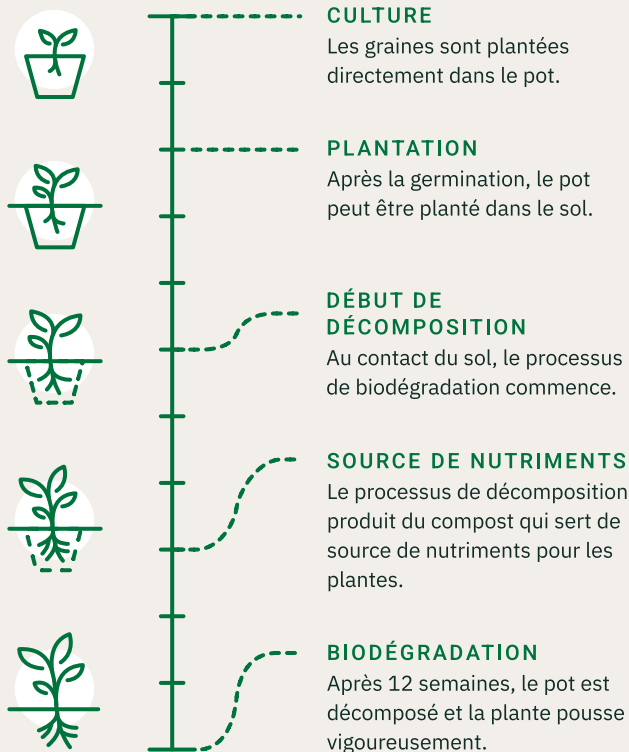

**Pots durables et
biodégradables
fabriqués à partir de
compost vert régional,
qui fournissent des
nutriments aux plantes.**

TAILLE 01

Ø 5,5 cm
Hauteur: 5 cm
Contenu: 0,08 l

TAILLE 02

Ø 9,0 cm
Hauteur: 6,8 cm
Contenu: 0,28 l

TAILLE 03

Ø 10,5 cm
Hauteur: 7,8 cm
Contenu: 0,43 l

TAILLE 04

Ø 12,0 cm
Hauteur: 9,4 cm
Contenu: 0,66 l

TAILLE 05

Ø 21,0 cm
Hauteur: 20,0 cm
Contenu: 4,11 l

Les phases d'évolution des bacs à plantes Bioplasmar

100%

- ✓ Compost issu de déchets verts durables
- ✓ Sans plastique
- ✓ Biodégradable dans le sol

📍 Fabriqué en Allemagne

€ Prix compétitif

🪴 Différentes tailles possibles jusqu'à 4 litres

🌱 Conservation de plus de 12 mois en jardinerie